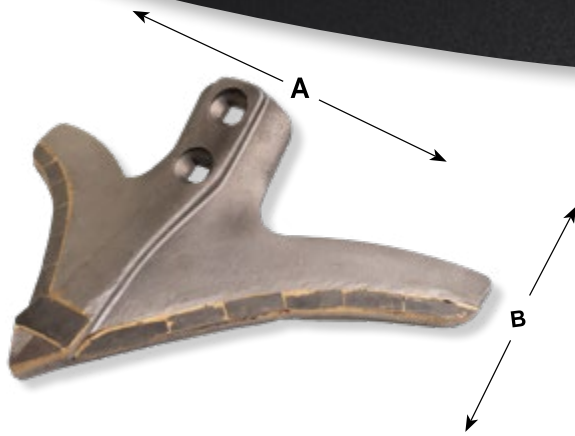

TUNGSTENO

L-93-T					
A	B		KG		PALLET
360	250	12	3,560	M10	150